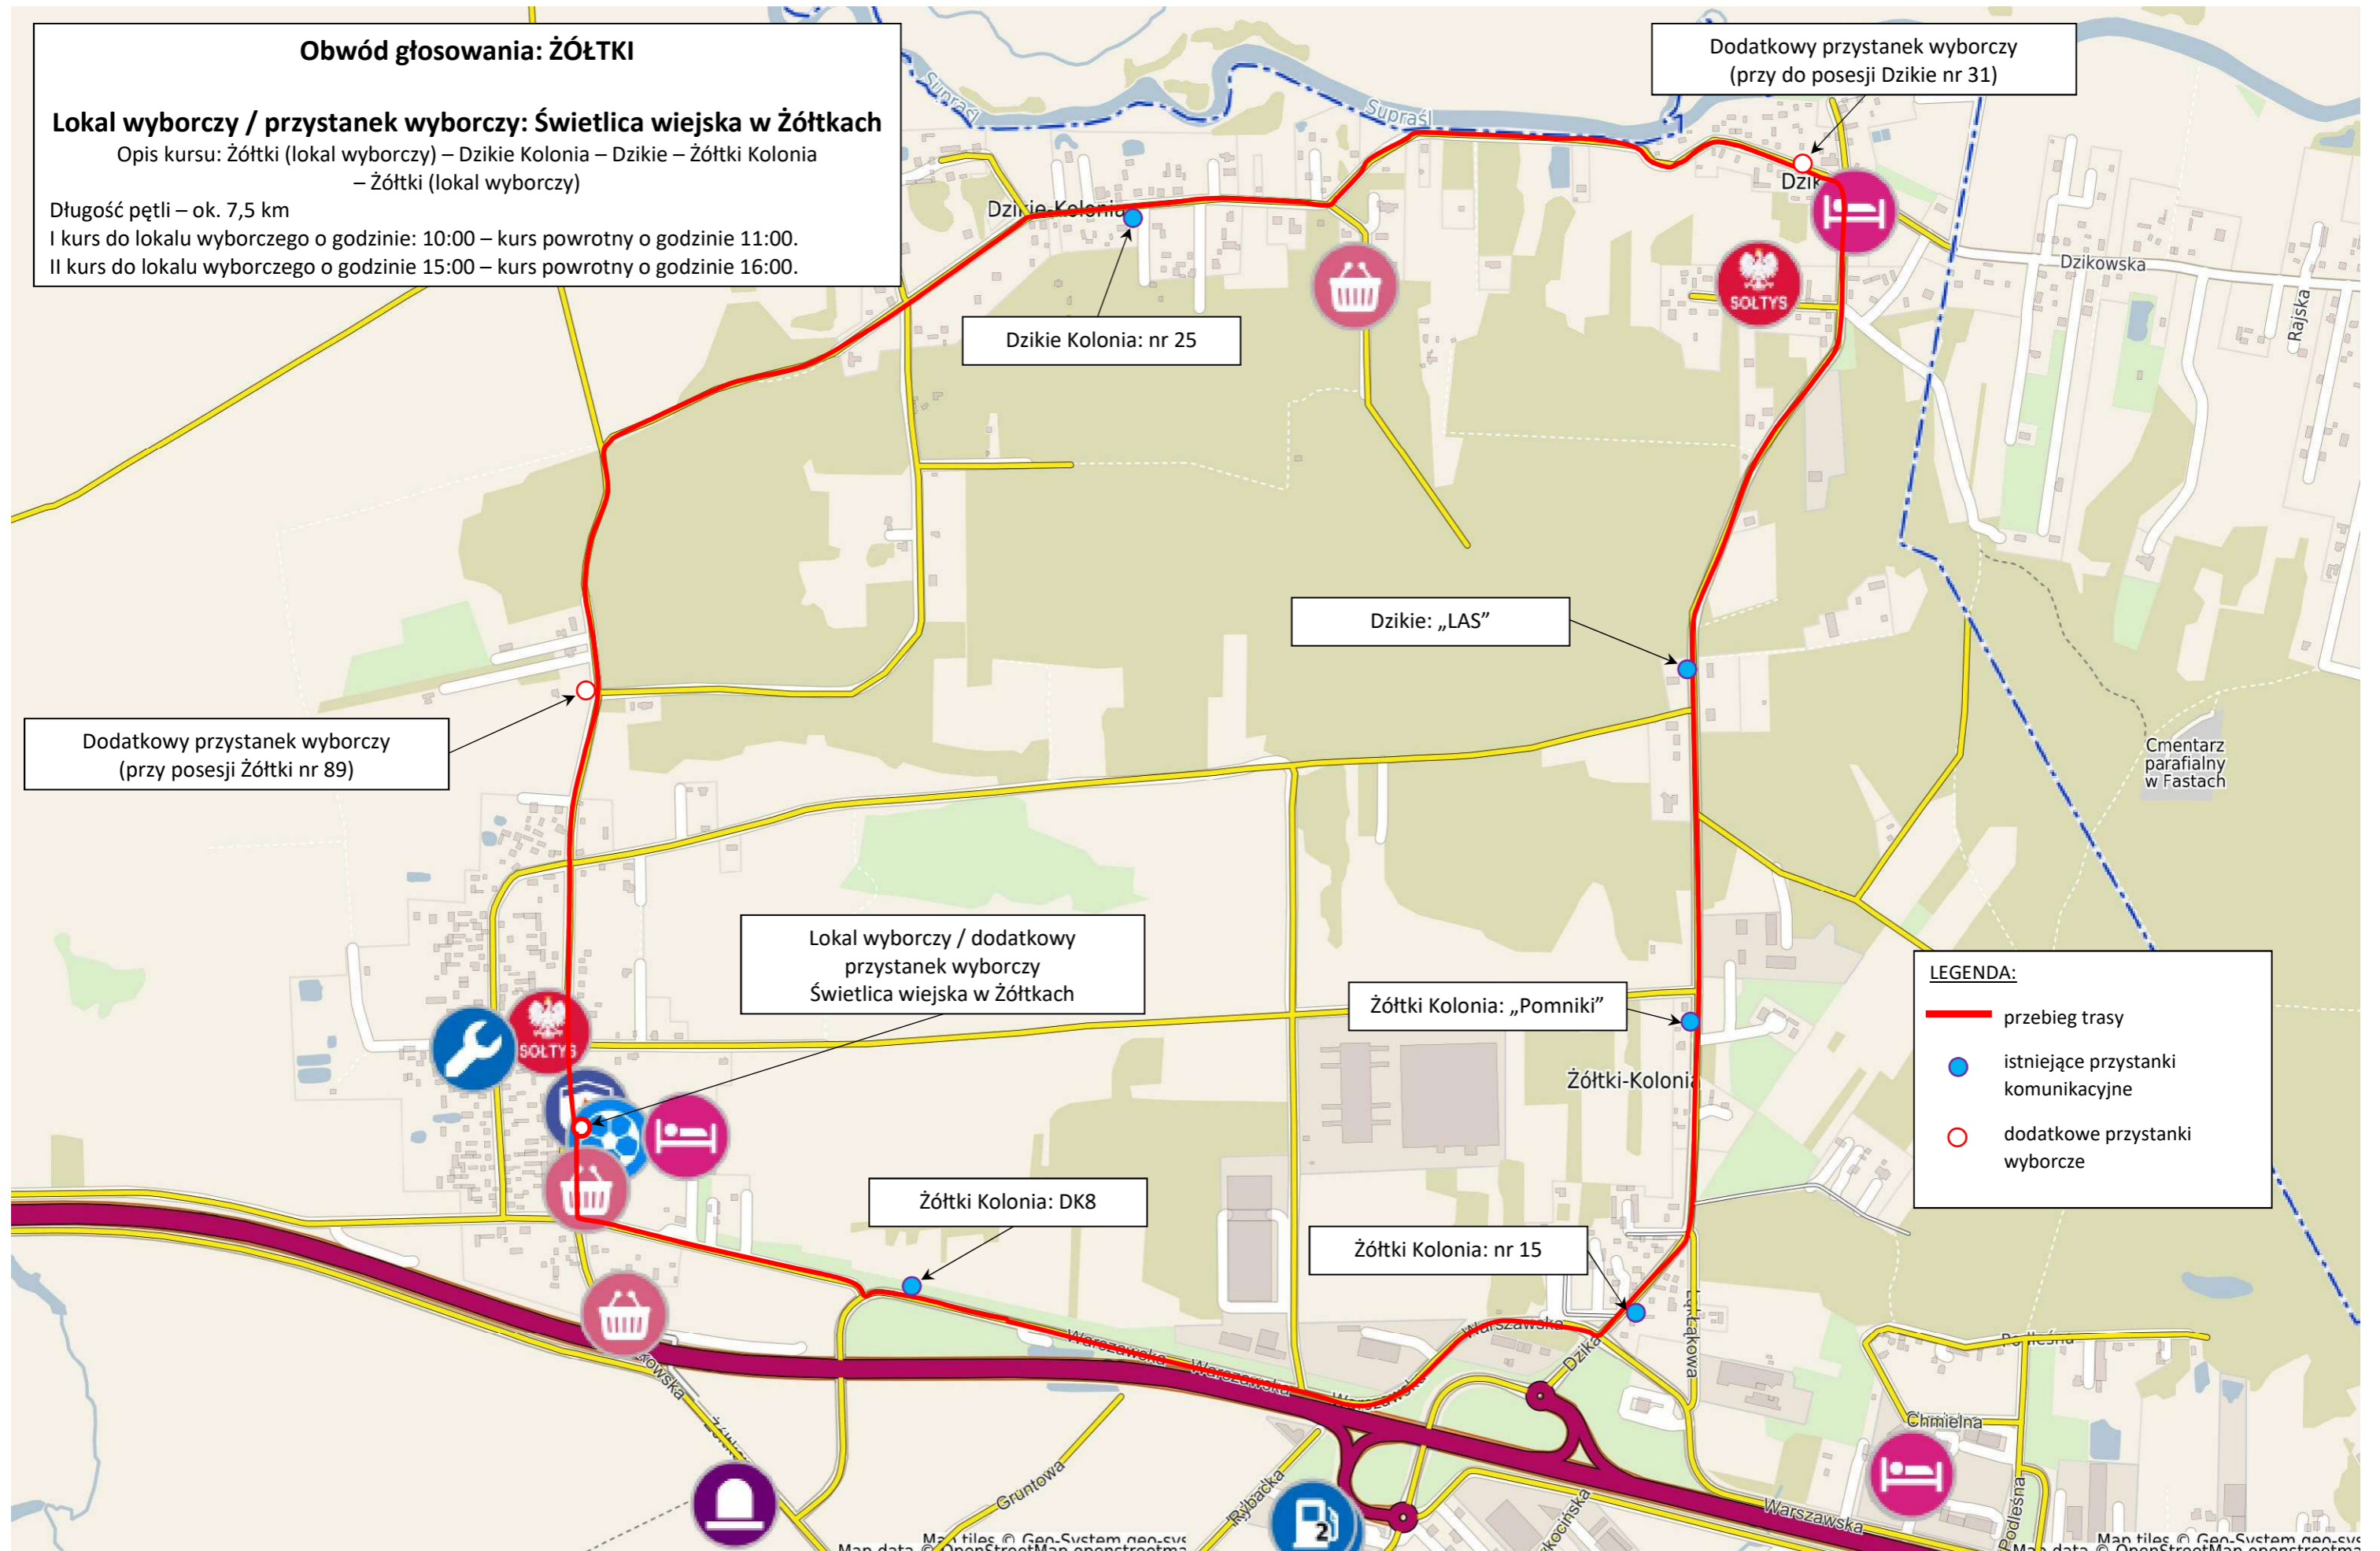

## Obwód głosowania: ŻÓŁTKI

### Lokal wyborczy / przystanek wyborczy: Świetlica wiejska w Żółtkach

Opis kursu: Żółtki (lokal wyborczy) – Dzikie Kolonia – Dzikie – Żółtki Kolonia – Żółtki (lokal wyborczy)

Długość pętli – ok. 7,5 km

I kurs do lokalu wyborczego o godzinie: 10:00 – kurs powrotny o godzinie 11:00.

II kurs do lokalu wyborczego o godzinie 15:00 – kurs powrotny o godzinie 16:00.

**LEGENDA:**

- przebieg trasy
- istniejące przystanki komunikacyjne
- dodatkowe przystanki wyborcze