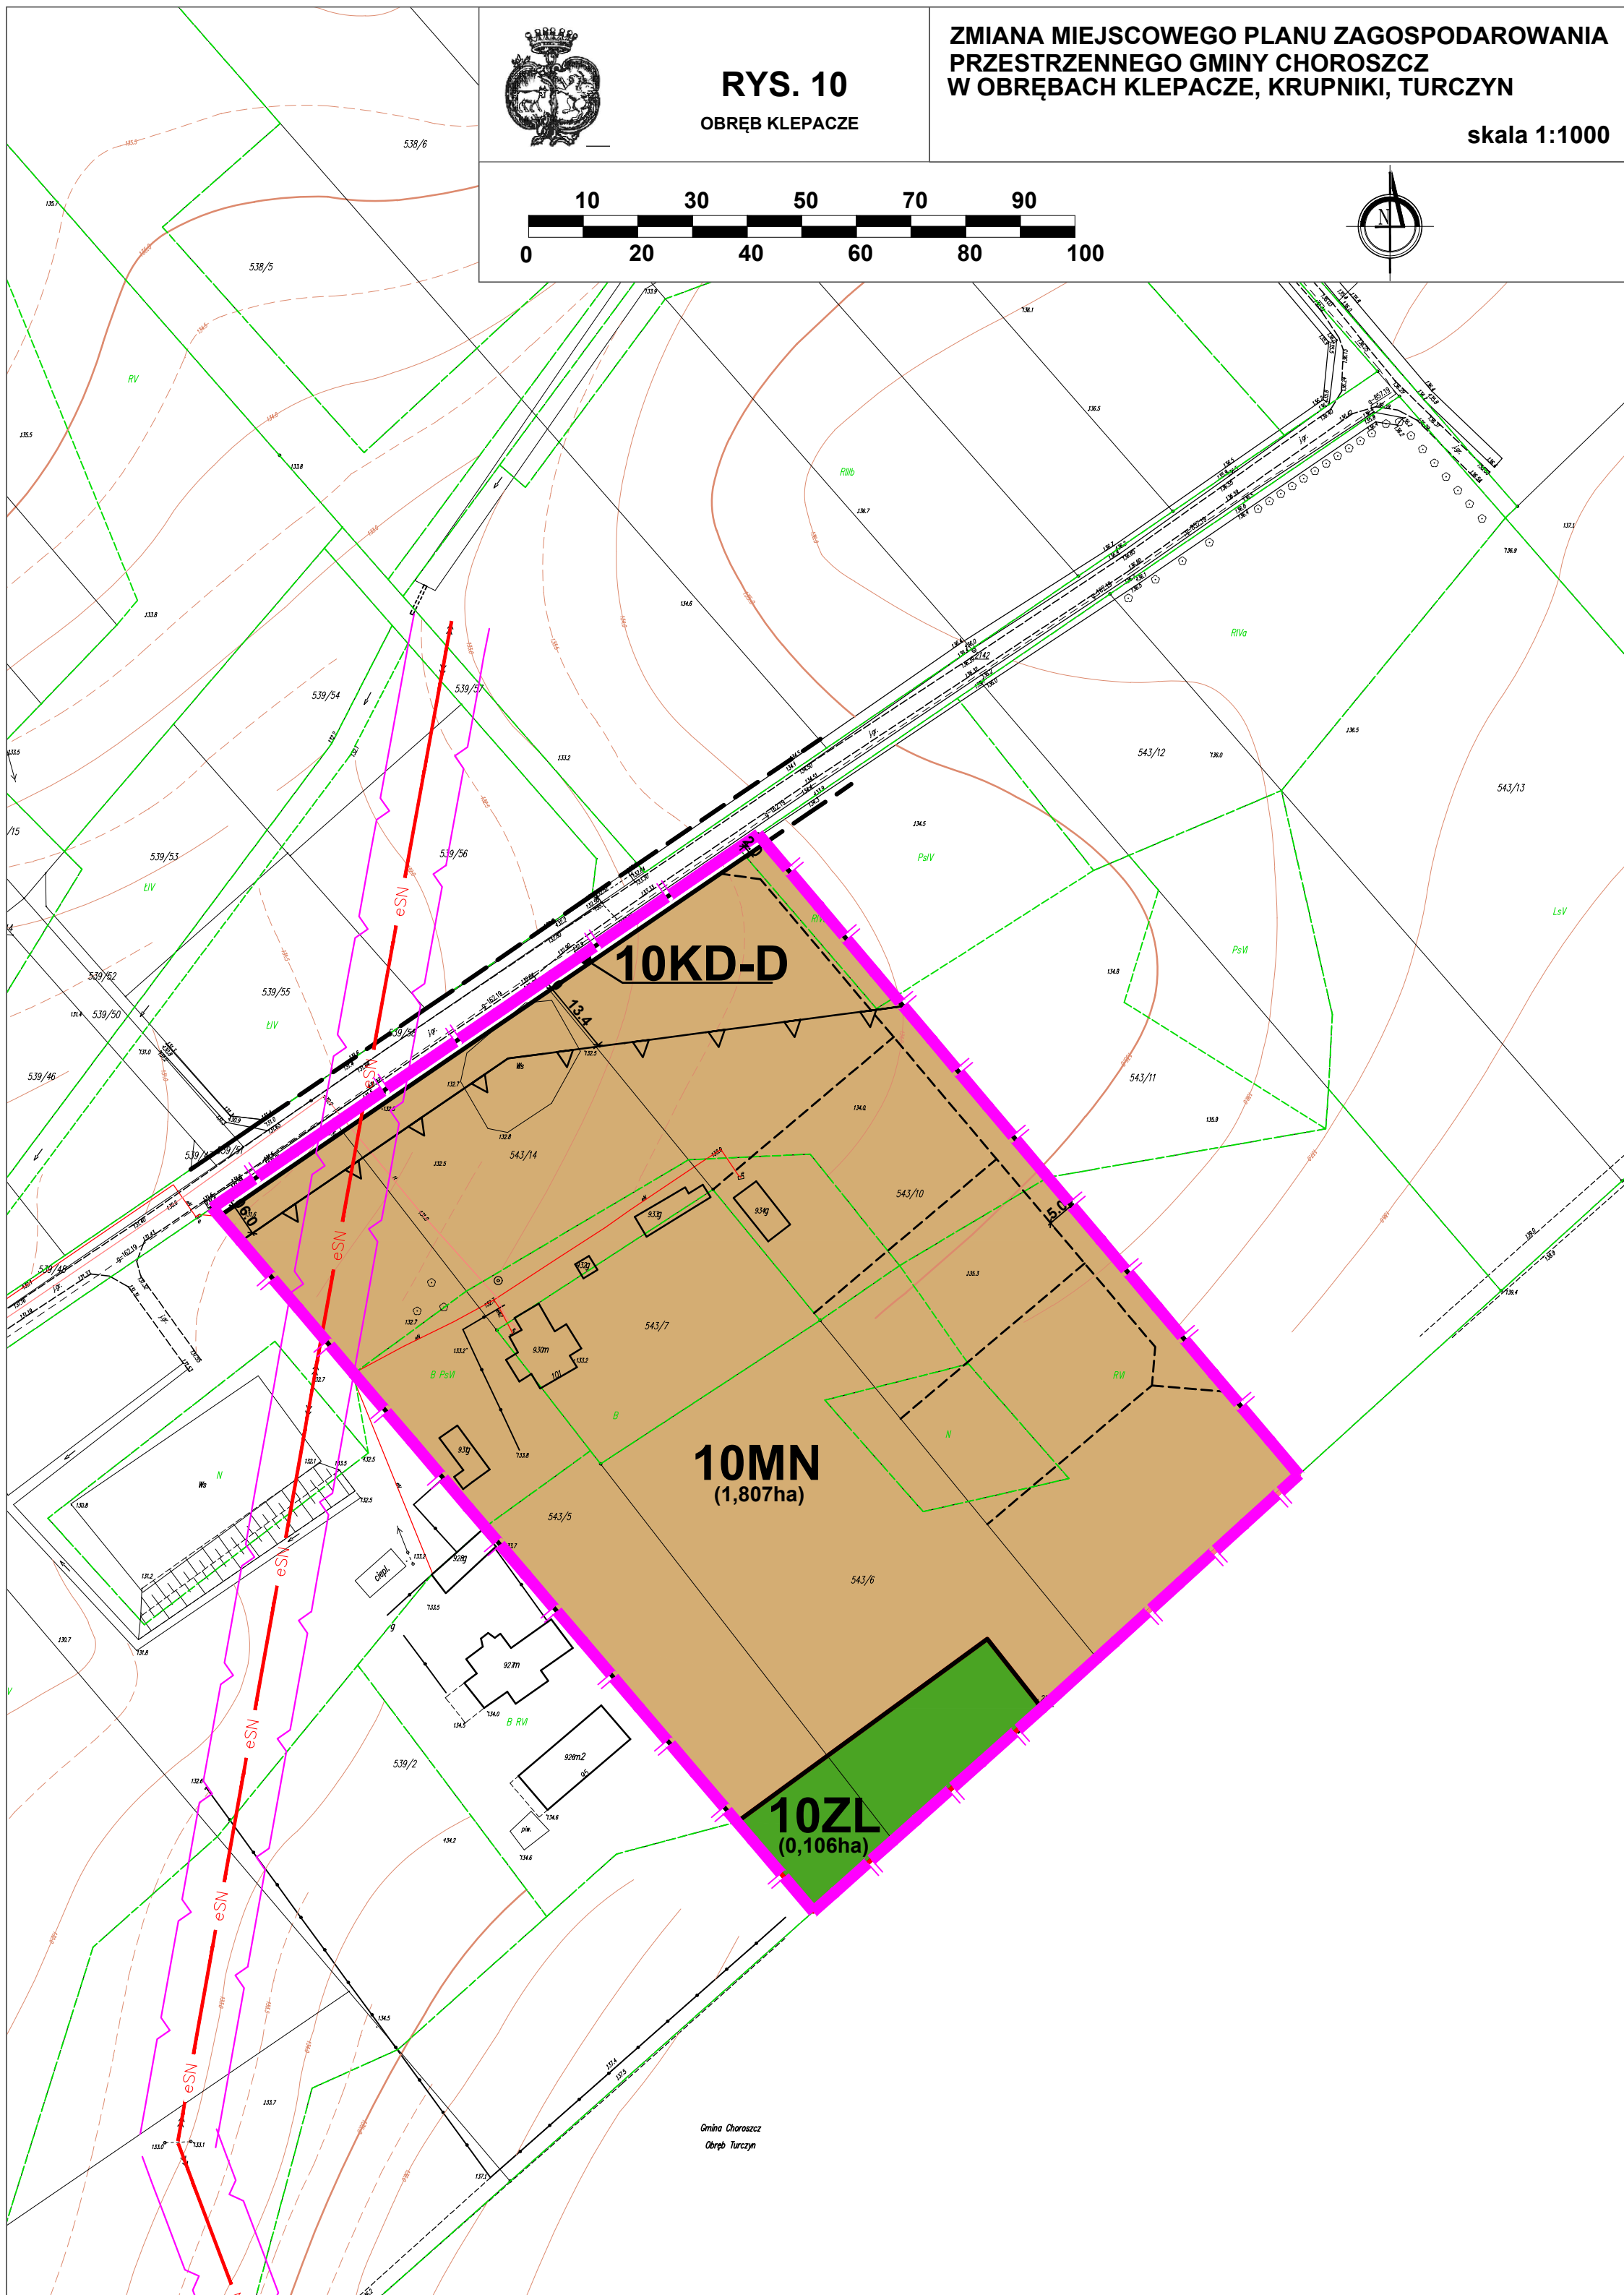

RYS. 10
OBRĘB KLEPACZE

**ZMIANA MIEJSCOWEGO PLANU ZAGOSPODAROWANIA
PRZESTRZENNEGO GMINY CHOROSZCZ
W OBRĘBACH KLEPACZE, KRUPNIKI, TURCZYN**

skala 1:1000

Gmina Choroszcz
Obręb Turczyn