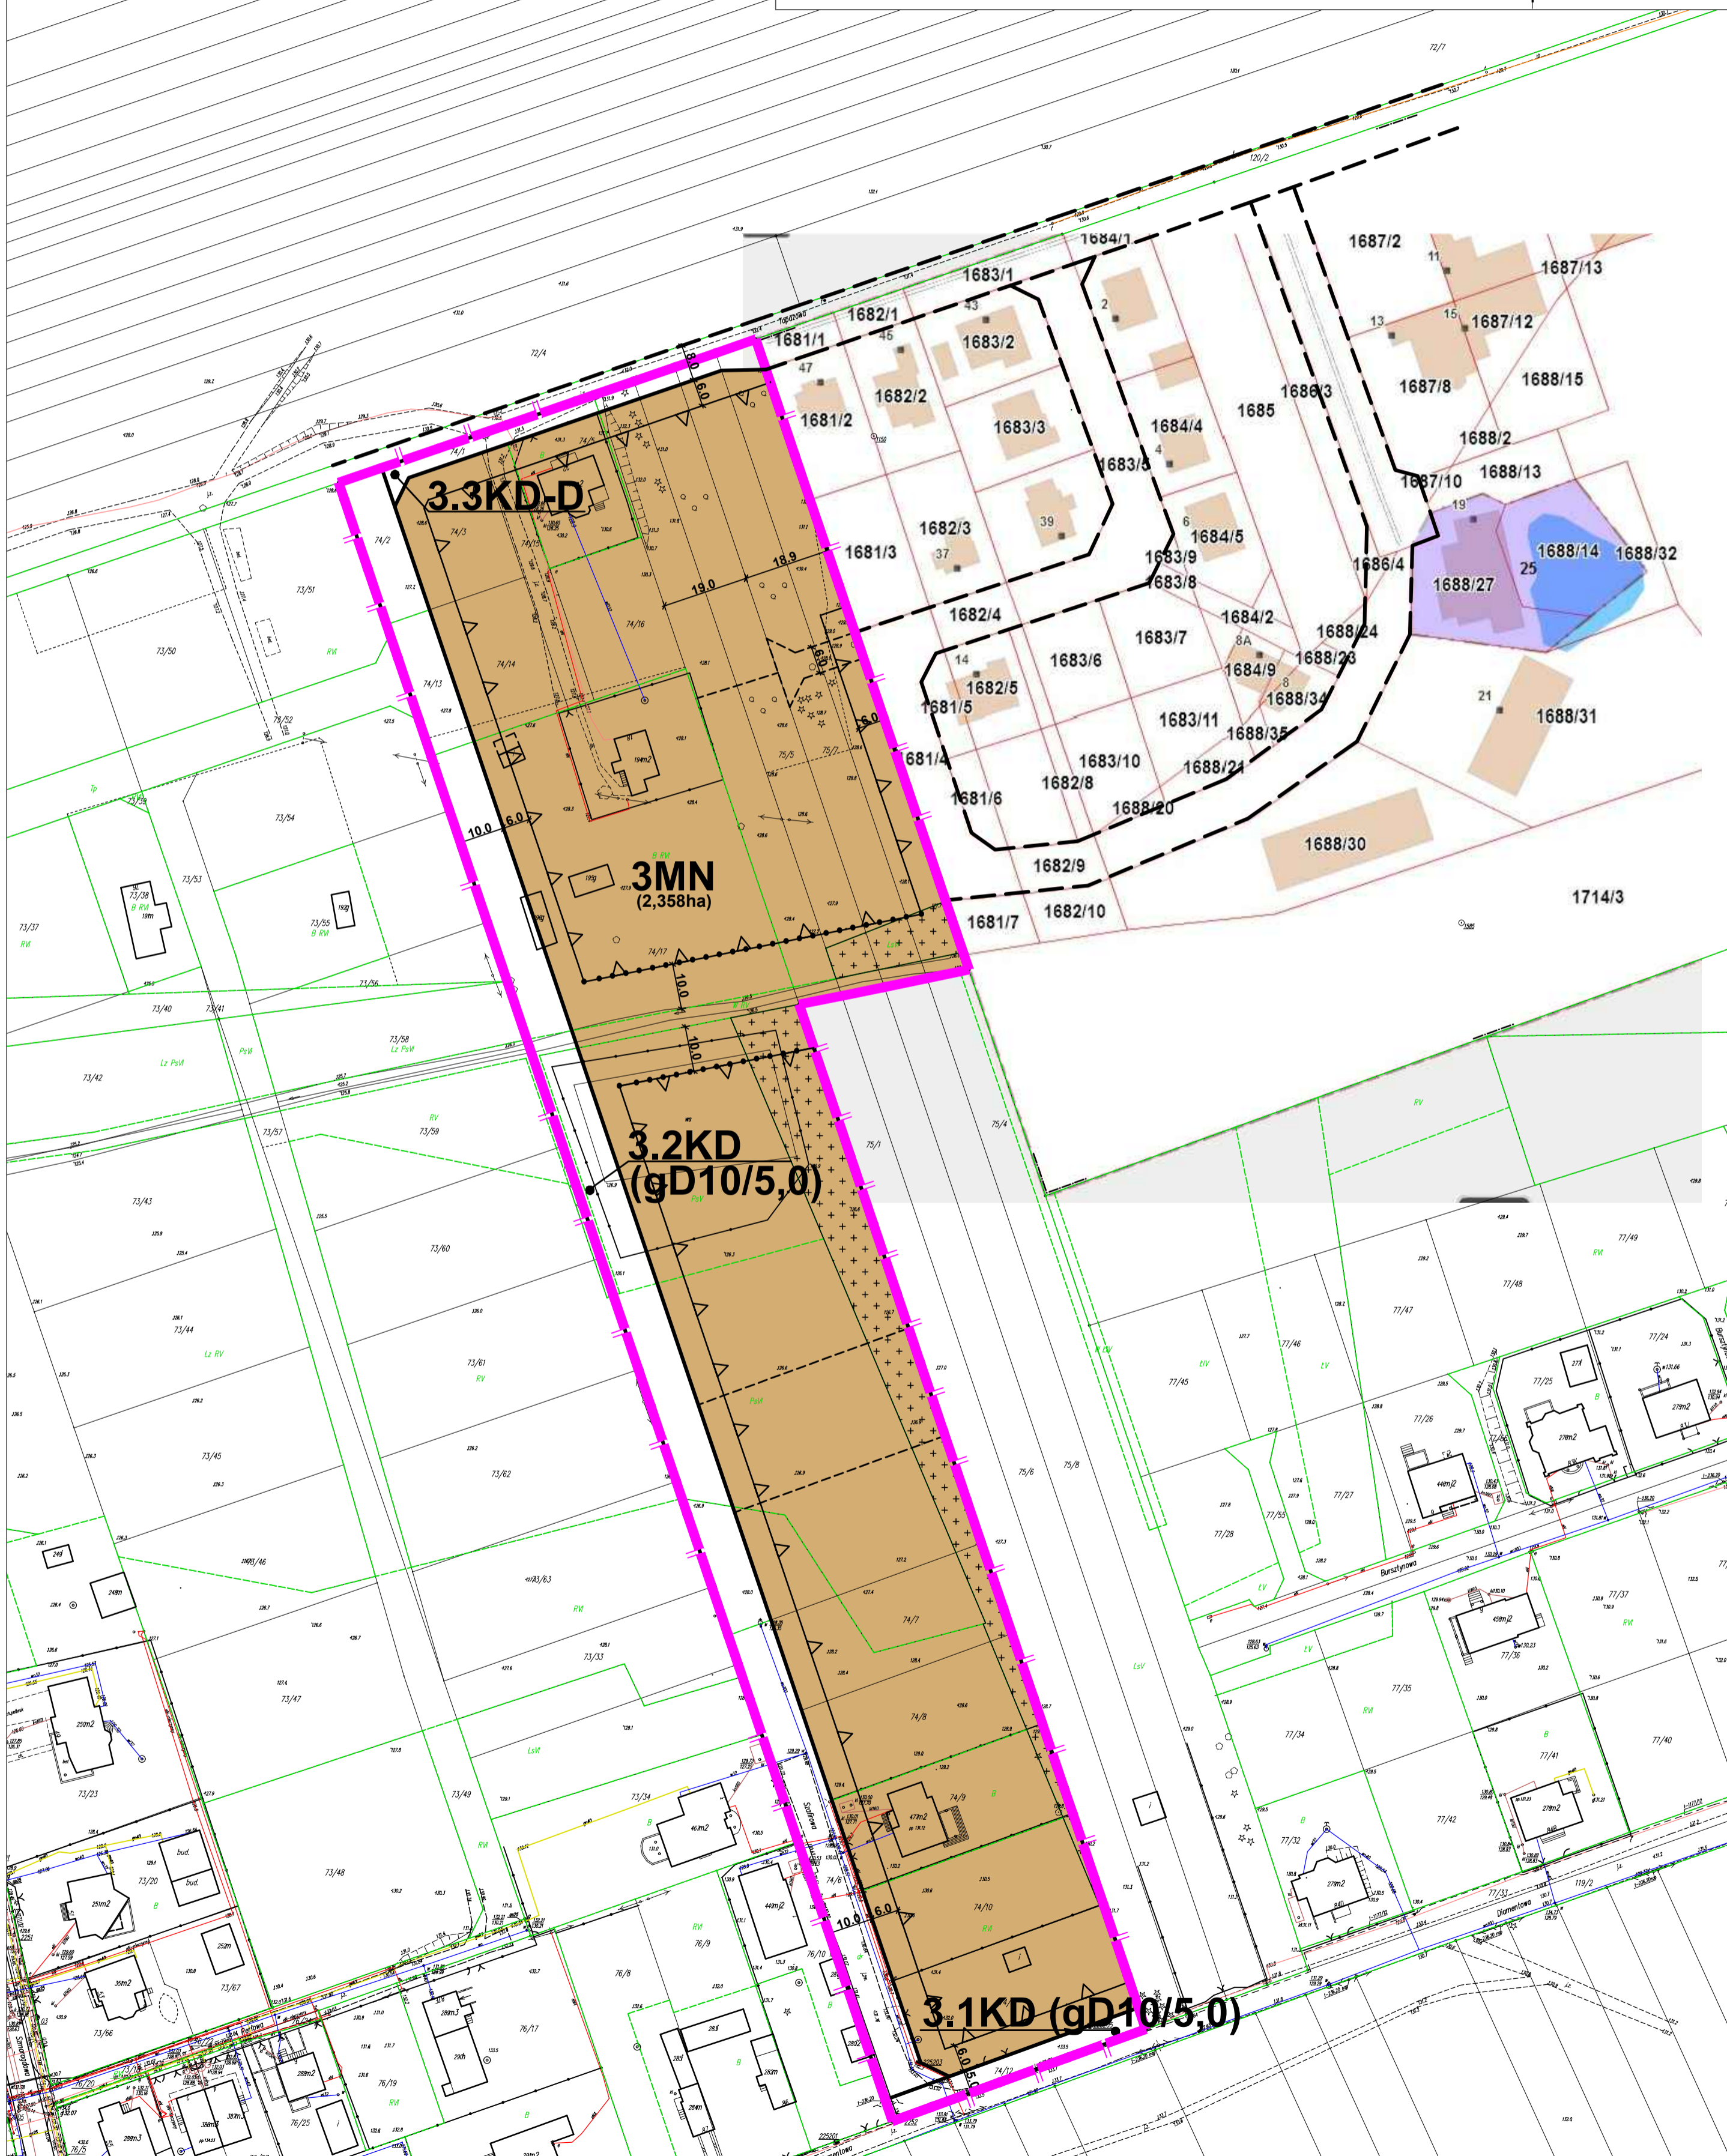

RYS. 3
OBRĘB KRUPNIKI

ZMIANA MIEJSCOWEGO PLANU ZAGOSPODAROWANIA
PRZESTRZENNEGO GMINY CHOROSZCZ
W OBRĘBACH KLEPACZE, KRUPNIKI, TURCZYN

skala 1:1000

3.3KD-D

3MN
(2,358ha)

3.2KD
(gD10/5,0)

3.1KD (gD10/5,0)