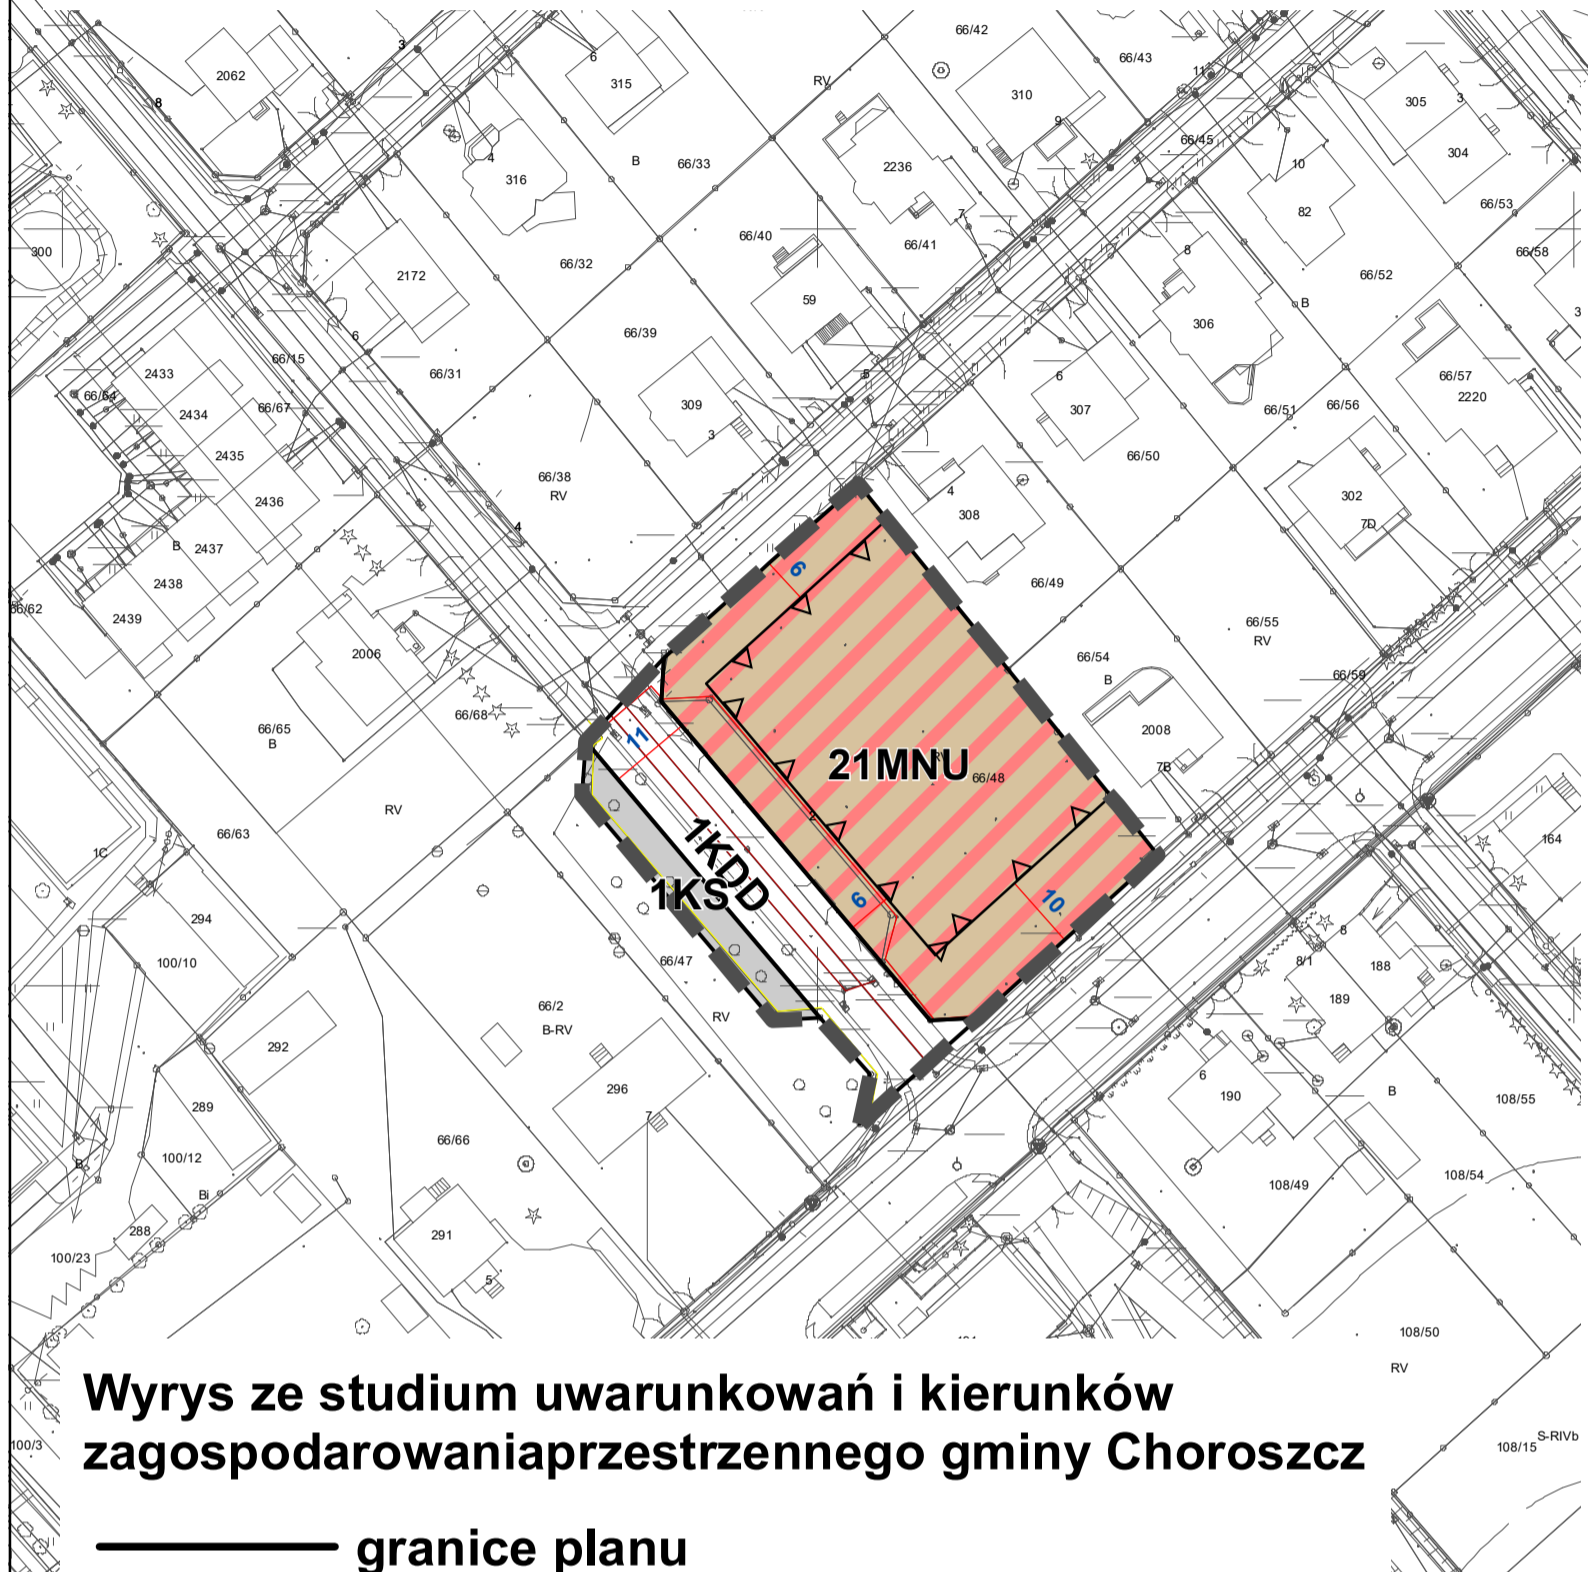

GMINA CHORSZCZ

MIEJSCOWY PLAN ZAGOSPODAROWANIA PRZESTRZENNEGO GMINY CHORSZCZ W OBREBACH ŁYSKI, POROSŁY I M. CHORSZCZ

RYSUNEK PLANU
ZAŁĄCZNIK NR 2 DO UCHWAŁY NR
RADY MIEJSKIEJ W CHORSZCZY Z DNIA R.
SKALA 1:1000

Ustalenia planu:

- granice planu
- linie rozgraniczające tereny o różnym przeznaczeniu lub różnych zasadach zagospodarowania
- nieprzekraczalne linie zabudowy

Przeznaczenie terenów:

- MNU - tereny zabudowy mieszkaniowej jednorodzinnej, zabudowy usługowej
- KS – teren parkingu
- KDD - tereny dróg publicznych klasy dojazdowej