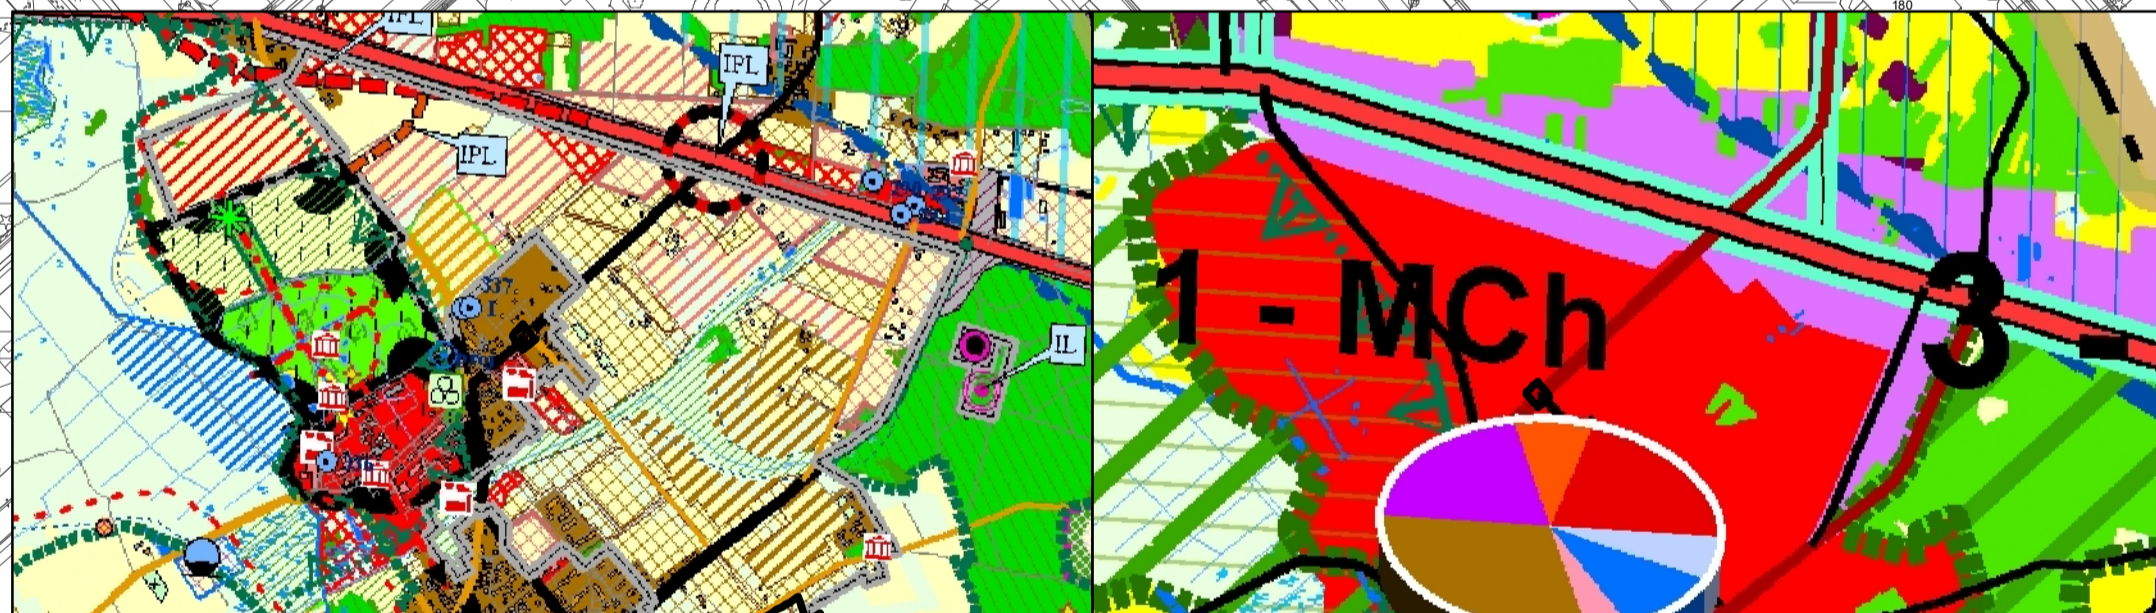

Wyrys ze studium uwarunkowań i kierunków zagospodarowania przestrzennego gminy Choroszcz

— granice planu